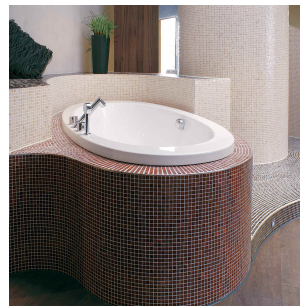

15.00 Uhr Kaffeepause und Info-Austausch

15.30 Uhr Interaktive Präsentation: Bereit für die Zukunft!  
Badgestaltung als Sinn-volles Erlebnis  
Plan, Form und Oberfläche – zusammen faszinierend emotional

17.00 Uhr Ausklang

17.30 Uhr Führung durch den Glaspalast  
mit Dipl.-Architekt Wilfried Borchers  
Dauer: ca. 20 Minuten

Die Umsetzung von Ideen, die Formgebung Ihres Design - dafür steht LUX ELEMENTS. Als Ihr Partner in Sachen individuelle Badgestaltung bieten wir Standards oder fertigen ganz nach Wunsch Ihre Ruheliege, Ihr privates Dampfbad und vieles mehr. Sie haben die Idee und wir das Know-How!