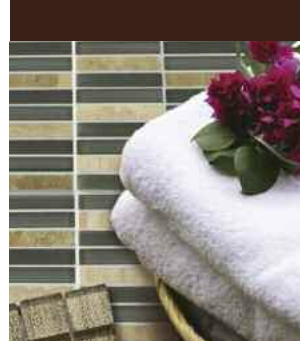

am 26.5.2011

Herzlich willkommen in der Zukunft: Badplanung und Gestaltung von morgen!

13.30 Uhr Begrüssung

13.45 Uhr Wilfried Borchers, Sindelfinger Baubürgermeister a.D.
Der Glaspalast Sindelfingen, ein Bau von Prof. Günter Behnisch

14.15 Uhr Ingo Kruppa, Vertriebsleiter Bärwolf
Individuelles Design ist Zukunft

14.30 Uhr Claudia Rauschen, Schulungsleitung Lux Elements
Formgebung für Bäder zum Wohlfühlen

14.45 Uhr Rainer Nissler, Geschäftsführer ViSoft
3D Design-Oberfläche: Intuitives Planen für Profis

15.00 Uhr Kaffeepause und Info-Austausch

15.30 Uhr Interaktive Präsentation: Bereit für die Zukunft!
Badgestaltung als Sinn-volles Erlebnis
Plan, Form und Oberfläche – zusammen faszinierend emotional

17.00 Uhr Ausklang

17.30 Uhr Führung durch den Glaspalast
mit Dipl.-Architekt Wilfried Borchers
Dauer: ca. 20 Minuten